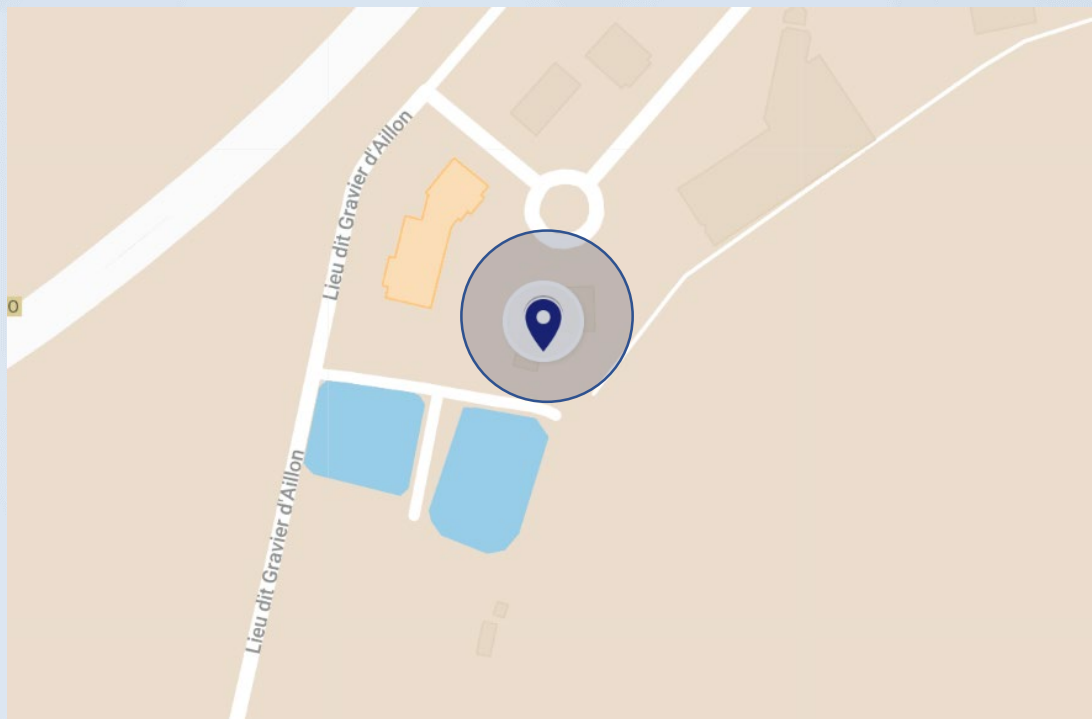

VENIR A LA LIGUE AUVERGNE-RHÔNE-ALPES DE RUGBY - CHAPONNAY

380 rue des Frères Voisin
ZAC du Chapotin
69970 Chaponnay

Contact

04.74.19.00.59

formation.aura@franceolympique.com

Coordonnées GPS

Latitude : 45.647746

Longitude : 4.919328

Gare de Vénissieux
à 11 km
puis bus ligne 112

Gare de Lyon Part-Dieu
à 23 km

Bus ligne 112

Arrêt ZA Le Chapotin
à 9 min à pied

Autoroute A46

Sortie 15 en direction de Saint-Symphorien-d'Ozon