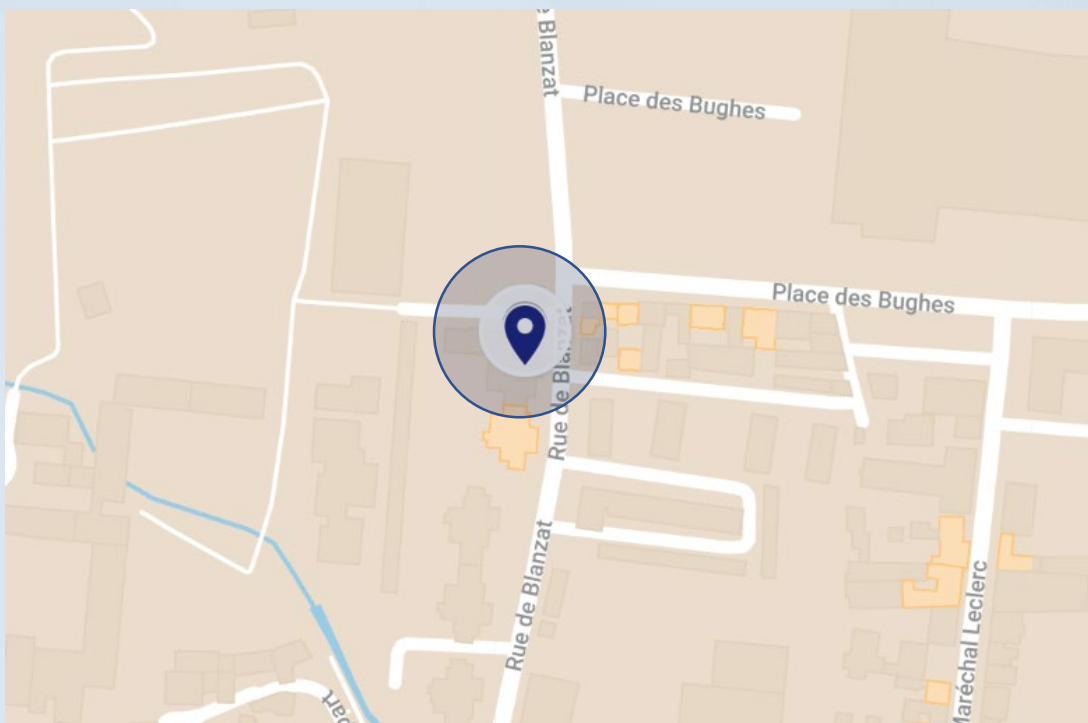

VENIR AU CROS AUVERGNE-RHÔNE-ALPES CLERMONT-FERRAND

43 rue de Blanzat
63100 Clermont-Ferrand

Contact

04.74.19.00.59

formation.aura@franceolympique.com

Coordonnées GPS

Latitude : 45.784489

Longitude : 3.084921

**Gare SNCF
de Clermont-Ferrand**

puis bus ligne 7 ou 4

Bus ligne 7
Arrêt Henri Barbusse
à 1 min à pied

Bus ligne 4
Arrêt Delille Salford
à 1 min à pied

Autoroute A714/E62

Sortie 37 en direction de
Montluçon-Centre